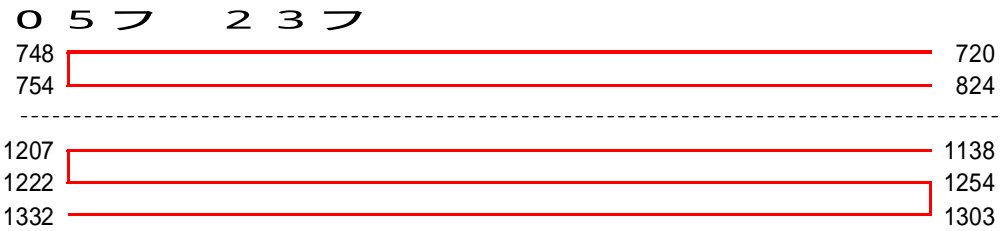

青
梅

3 1

2 3 フ 1 3 フ 0 3 フ 1 9 フ

6連運行図表 No. 3 休 休

凡例

- 日付変更線
- 同日の電番変更
- ~~~~~ 同一電番内の引き上げ
- 6連運転
- 回送(6連)
- 10連運転