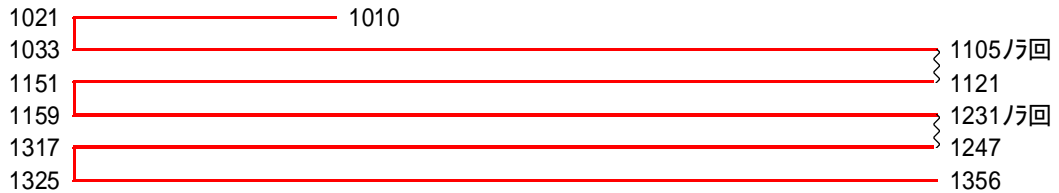

6連運行図表 No. 1 休 休
立 拝

五
日
市

青
梅

川 島 3 3 0 5 フ 3 3

3 9 4 7 1 5 フ 4 7

次ページへ

6連運行図表 No. 2 休 休
立 拝

五
日
市

青
梅

3 1

2 3 フ 1 3 フ 0 3 フ 1 9 フ

6連運行図表 No. 3 休 休

凡例

- 日付変更線
- 同日の電番変更
- ~~~~~ 同一電番内の引き上げ
- 6連運転
- 回送(6連)
- 10連運転