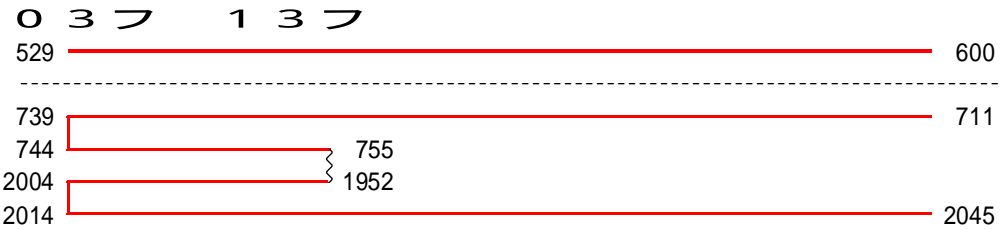

青
梅

3 1

2 3 フ 1 3 フ 0 3 フ 1 9 フ

6連運行図表 No. 3 休 休

凡例

- 日付変更線
- 同日の電番変更
- ~~~~~ 同一電番内の引き上げ
- 6連運転
- 回送(6連)
- 10連運転