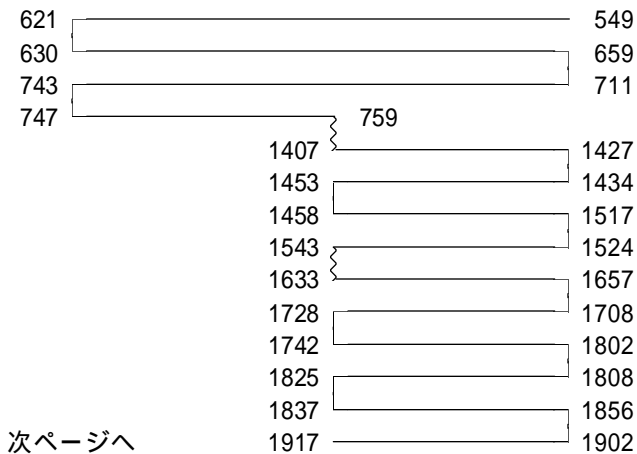

6連運行図表 No. 1 休 休
立 拝

五
日
市

青
梅

川 島 3 3 0 5 フ 3 3

3 9 4 7 1 5 フ 4 7

次ページへ

6連運行図表 No. 2 休 休
立 拝

五
日
市

青
梅

3 1

2 3 フ 1 3 フ 0 3 フ 1 9 フ

6連運行図表 No. 3 休 休

凡例

- 日付変更線
- 同日の電番変更
- ~~~~~ 同一電番内の引き上げ
- 6連運転
- 回送(6連)
- 10連運転