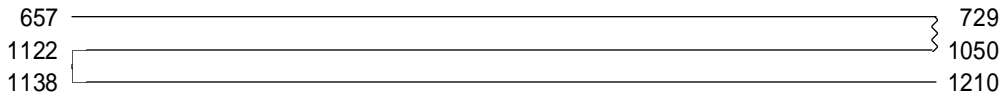

6連運行図表 No. 1 休 休
立 拝

五
日
市

青
梅

川 島 3 3 0 5 フ 3 3

3 9 4 7 1 5 フ 4 7

次ページへ

6連運行図表 No. 2 休 休
立 拝

五
日
市

青
梅

3 1

2 3 フ 1 3 フ 0 3 フ 1 9 フ

6連運行図表 No. 3 休 休

凡例

- 日付変更線
- 同日の電番変更
- ~~~~~ 同一電番内の引き上げ
- 6連運転
- 回送(6連)
- 10連運転