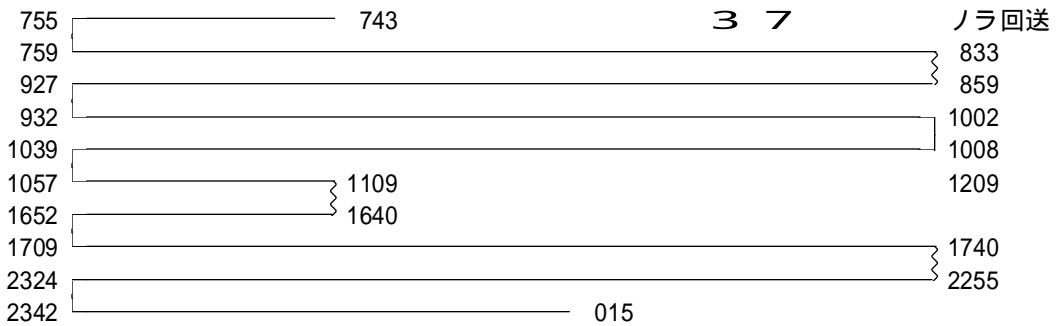

6連運行図表 No. 1 休 休
立 拝

五
日
市

青
梅

川 島 3 3 0 5 フ 3 3

3 9 4 7 1 5 フ 4 7

次ページへ

6連運行図表 No. 2 休 休
立 拝

五
日
市

青
梅

3 1

2 3 フ 1 3 フ 0 3 フ 1 9 フ

6連運行図表 No. 3 休 休

凡例

- 日付変更線
- 同日の電番変更
- ~~~~~ 同一電番内の引き上げ
- 6連運転
- 回送(6連)
- 10連運転