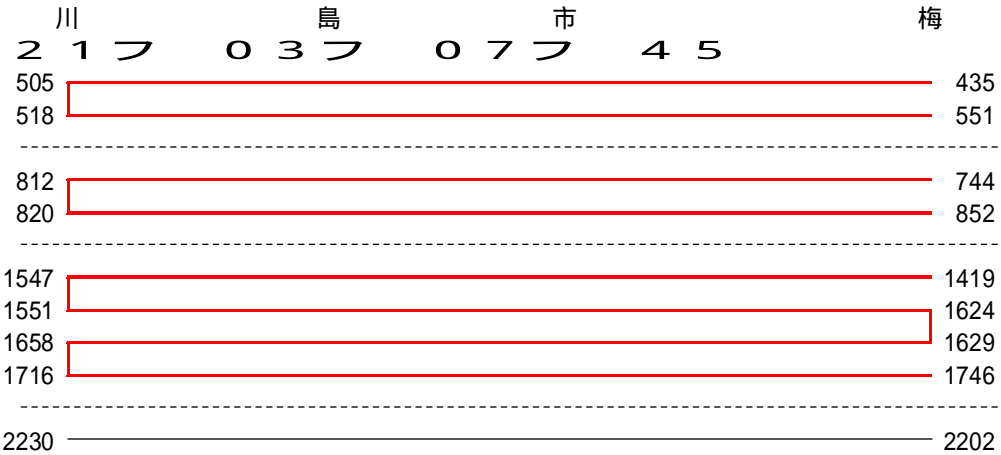

6連運行図表 No. 1 休 休
立 拝

五
日
市

青
梅

川 島 3 3 0 5 フ 3 3

3 9 4 7 1 5 フ 4 7

次ページへ

6連運行図表 No. 2 休 休
立 拝

五
日
市

青
梅

3 1

2 3 フ 1 3 フ 0 3 フ 1 9 フ

6連運行図表 No. 3 休 休

凡例

- 日付変更線
- 同日の電番変更
- ~~~~~ 同一電番内の引き上げ
- 6連運転
- 回送(6連)
- 10連運転