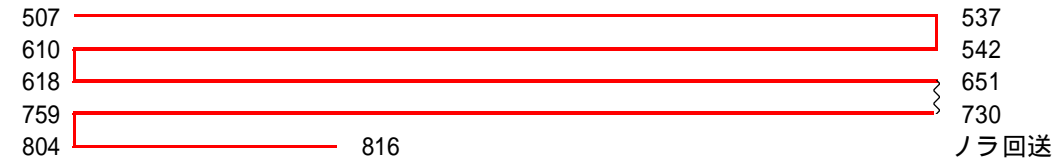

6連運行図表 No. 1 休 休
立 拝

五
日
市

青
梅

川 島 3 3 0 5 フ 3 3

3 9 4 7 1 5 フ 4 7

次ページへ

6連運行図表 No. 2 休 休
立 拝

五
日
市

青
梅

3 1

2 3 フ 1 3 フ 0 3 フ 1 9 フ

6連運行図表 No. 3 休 休

凡例

- 日付変更線
- 同日の電番変更
- ~~~~~ 同一電番内の引き上げ
- 6連運転
- 回送(6連)
- 10連運転